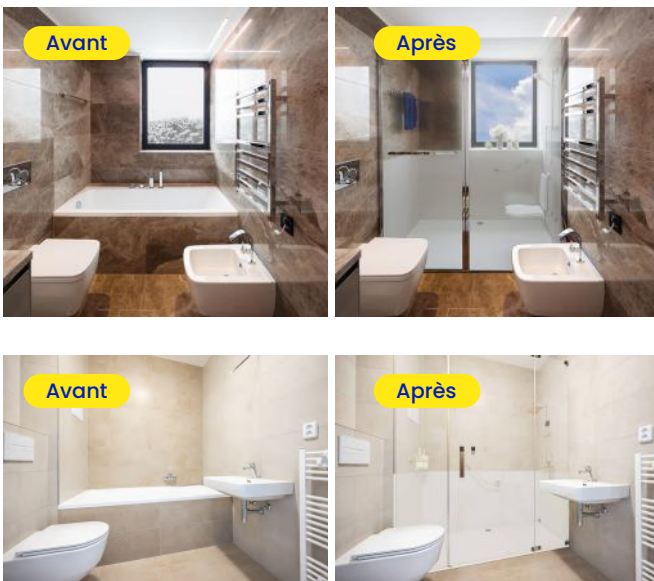

D'autres réalisations !