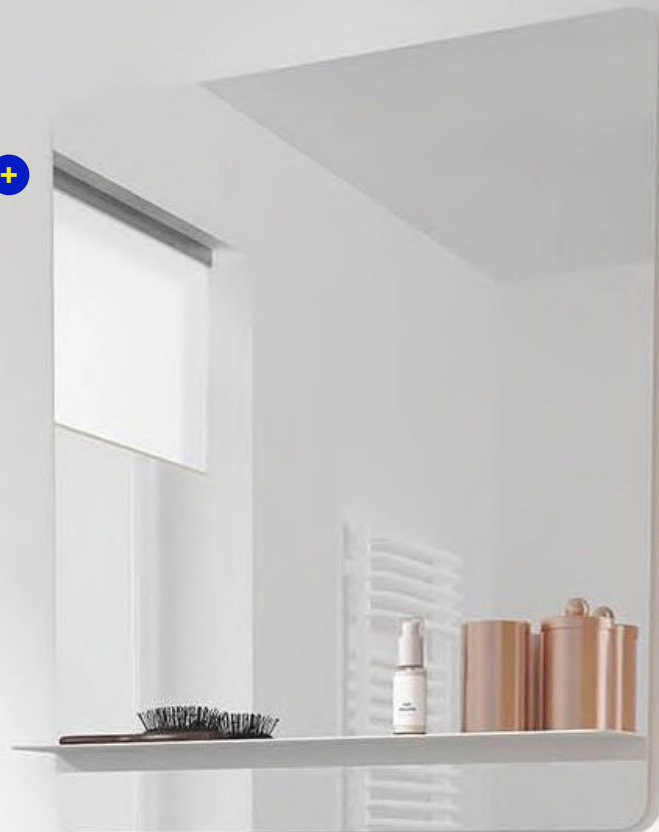

Julia.M

4,7 Avis Google

Depuis que Ma-douche.fr a réalisé des travaux dans la salle de bain de ma mère, elle peut accéder à sa salle de bain facilement et regagner en autonomie !

Mitigeur thermostatique

**Miroir rectangulaire
(option LED) +**

60 x 70 cm avec tablette

**Robinet
mitigeur chromé +**

**Vasque
intégrée en résine
blanche**

**Meuble
disponible en +
60, 80 et 120 cm**

Meuble de salle de bain

Couleurs :

- Blanc
 Gris anthracite
 Noir

Découvrez notre gamme de mobilier pour salle de bain, conçue pour vous offrir fonctionnalités et rangements essentiels dans votre espace d'eau.