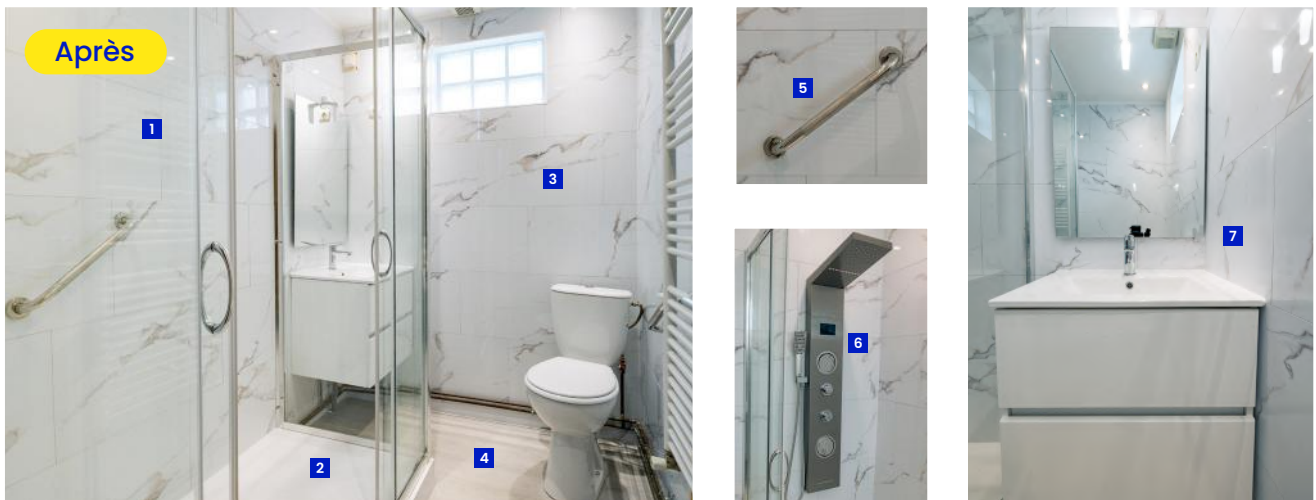

Quelques unes de nos réalisations

Rénovation complète de salle de bain - Bezons (95)

1

Retrait de l'ancienne baignoire et de la robinetterie, préparation minutieuse pour l'installation du receveur de douche.

2

Pose du receveur de douche extra plat et fixation du revêtement mural

3

Une douche soigneusement finalisée, prête à être utilisée en toute sérénité pour que chaque moment soit un plaisir !

- | | |
|----------------------|----------------------|
| 1 Paroi de douche | 5 Siège de douche |
| 2 Colonne de douche | 6 Receveur de douche |
| 3 Revêtement mural | 7 Sol antidérapant |
| 4 Barres de maintien | |

Rénovation complète de salle de bain - Lyon (69)

Pour la rénovation de cette salle de bain, nos installateurs ont effectué une pose complète avec un ensemble de meuble de salle de bain !

- 1 Paroi de douche
- 2 Receveur de douche
- 3 Revêtement mural
- 4 Sol antidérapant
- 5 Barre de maintien
- 6 Colonne de douche
- 7 Ensemble de meuble de salle de bain