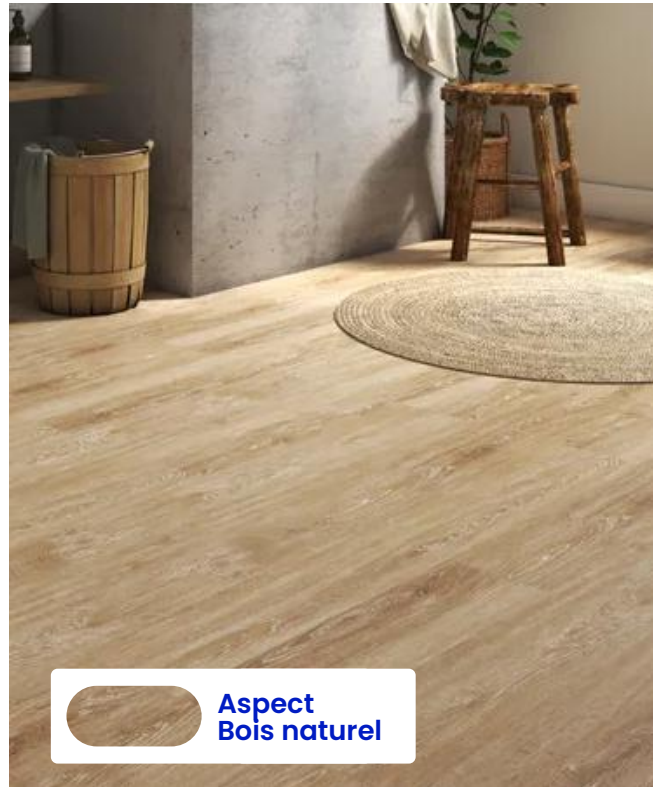

Toujours plus de créativité !

Nous avons sélectionné deux revêtements de sol afin de sublimer votre salle de bain. Des sols tendances mais pas seulement ! Nos produits sont aussi imperméables et simples à entretenir pour une tranquillité d'esprit et une utilisation en toute détente !