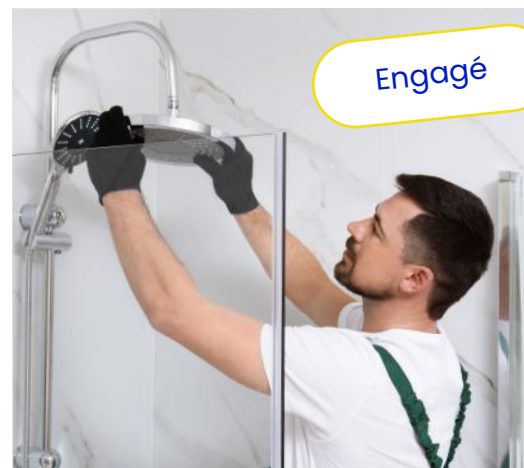

Humain

Passionné

1500

Salle de bain
installées

5

Ans
d'ancienneté

4,7

Avis Google

Professionnel

Réactif

Engagé