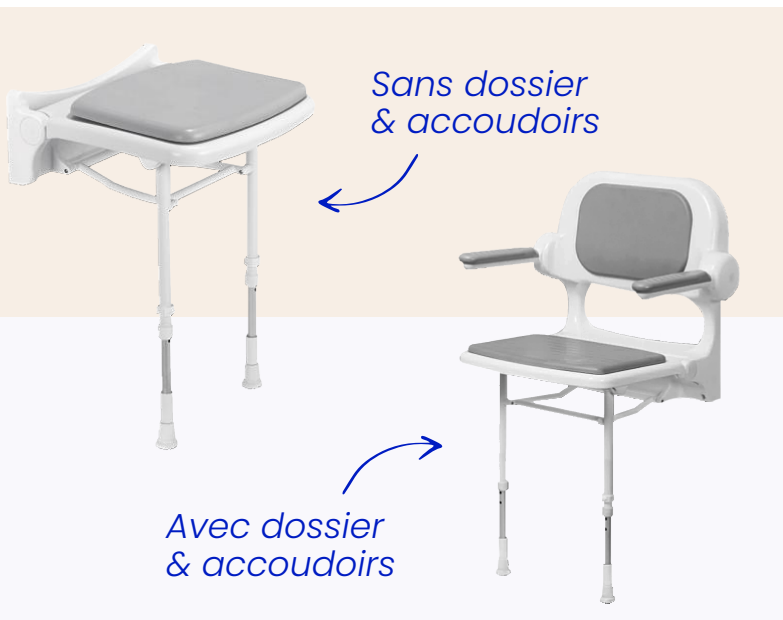

Modèle Confort

Siège de douche

Pieds
réglables

Résistant
& durable

Siège
confort

Siège
compact

Bestseller !

Modèle Classique

Siège de douche à fixer relevable acier blanc

Siège de douche rembourré, doté de pieds. Également disponible avec dossier et accoudoirs offrant un confort optimal.

Conçu pour se replier contre le mur lorsqu'il n'est pas utilisé, il permet d'optimiser l'espace dans la salle de bain. Les fixations murales de qualité garantissent une stabilité maximale.