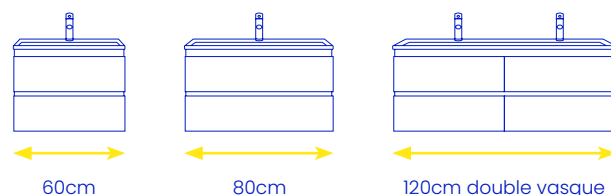

Meubles vasques diponible en 3 tailles

Matériau	PPM (Panneau de Particules Mèlaminés)
Dimensions	L (60, 80, 120 cm) x H 43,5 x P 45 cm
Couleurs	Blanc, Gris anthracite et Noir
Finitions	Laqué brillant

Sol antidérapant