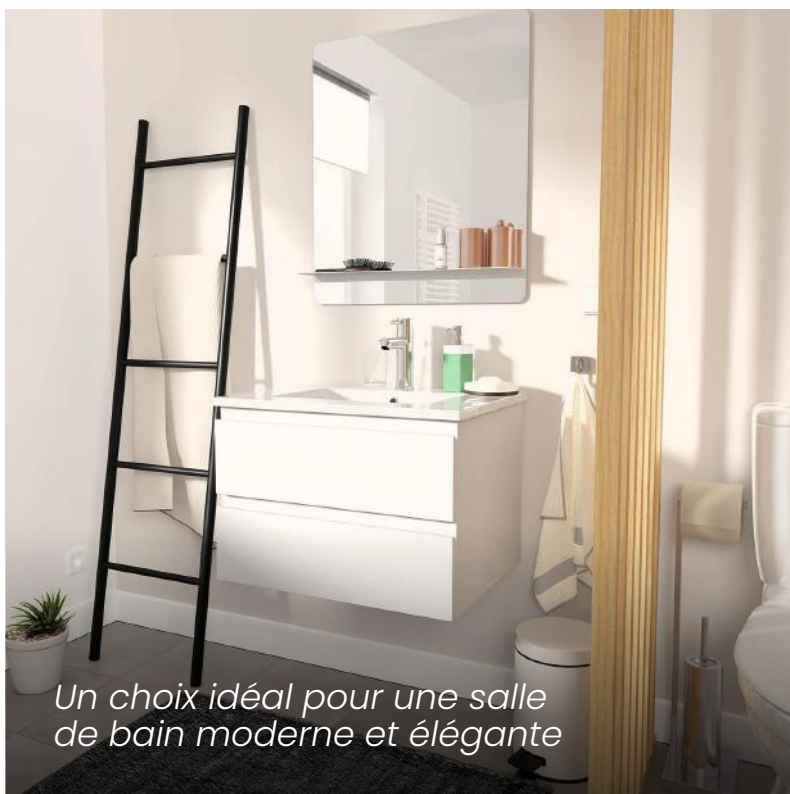

Julia.M

4,7 Avis Google

Depuis que Ma-douche.fr a réalisé des travaux dans la salle de bain de ma mère, elle peut accéder à sa salle de bain facilement et regagner en autonomie !

Mitigeur thermostatique

**Miroir rectangulaire
(option LED) +**

60 x 70 cm avec tablette

**Robinet
mitigeur chromé +**

**Vasque
intégrée en résine
blanche**

**Meuble
disponible en +
60, 80 et 120 cm**

Meuble de salle de bain

Couleurs :

- Blanc
 Gris anthracite
 Noir

Découvrez notre gamme de mobilier pour salle de bain, conçue pour vous offrir fonctionnalités et rangements essentiels dans votre espace d'eau.

Sandrine.K

Responsable des achats
chez Ma-douche.fr

En plus d'être moderne et design, notre collection répond à tous vos besoins de rangement et de confort. Elle transformera votre espace d'eau en un véritable havre de bien-être !