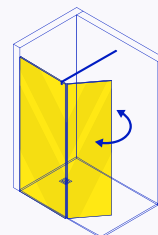

Paroi de douche
pivotante